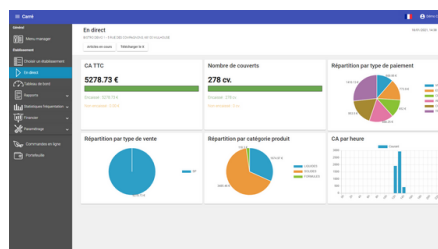

LOGICIEL D'ENCAISSEMENT

conçu par des experts pour des professionnels

SÉCURISÉ, RAPIDE, PUISSANT - RESTAURANT, BAR, BRASSERIE

Bien plus qu'une caisse ..

IMPRIMANTE ET ÉCRAN DE PRODUCTION

PRISE DE COMMANDE AVEC DES PADS

CLICK & COLLECT RELIÉ À LA CAISSE

COMMANDE ET PAIEMENT À TABLE

STATISTIQUES DE VENTES EN TEMPS RÉEL SUR VOTRE SMARTPHONE

LA QUALITÉ DE NOS SERVICES

DÉVELOPPEURS EXPERTS

CONSEILLERS À VOTRE ÉCOUTE

TECHNICIENS EXPÉRIMENTÉS

Notre objectif : vous fournir un outil convivial et intuitif en perpétuelle amélioration grâce à une veille technologique permanente.

FLUIDIFIER VOTRE SERVICE ET PILOTEZ VOTRE ENTREPRISE

- Multi type de vente
- Vente en prix libre
- Clavier de caisse personnalisable
- Gestion des offerts et des remises
- Multi-TVA
- Multi-utilisateurs
- Multi-tarifs
- Encaissement séparé
- Encaissement multi-règlements
- Impression des justificatifs
- Envoi ticket par mail
- Statistiques des ventes
- Exports comptables
- Journal des anomalies
- Gestion du fond de caisse
- Commande à table (option et version pro)
- Plan de salle (option ou version pro)